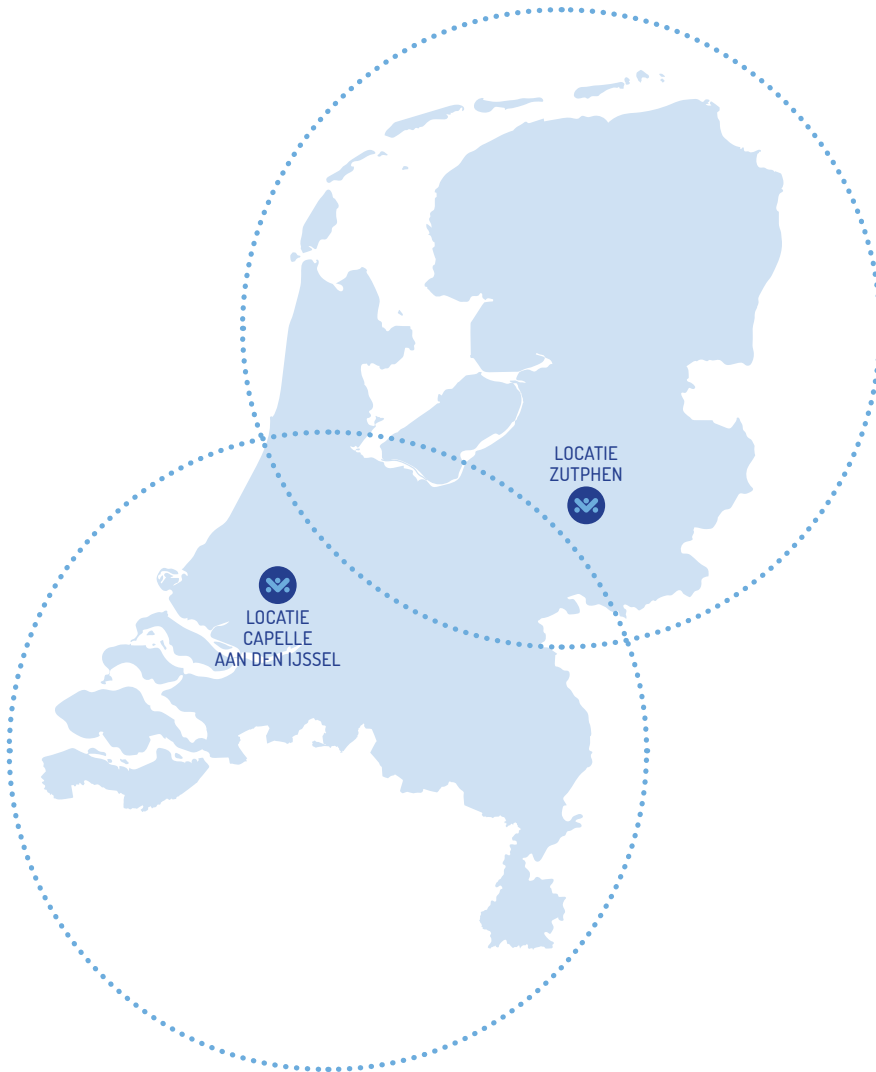

#### LOCATIE CAPELLE AAN DEN IJSSEL

---

Bezoek- en postadres:  
Cypresbaan 30  
2908 LT Capelle aan den IJssel

☎ 085 079 4024  
✉ info@velpaprinting.nl